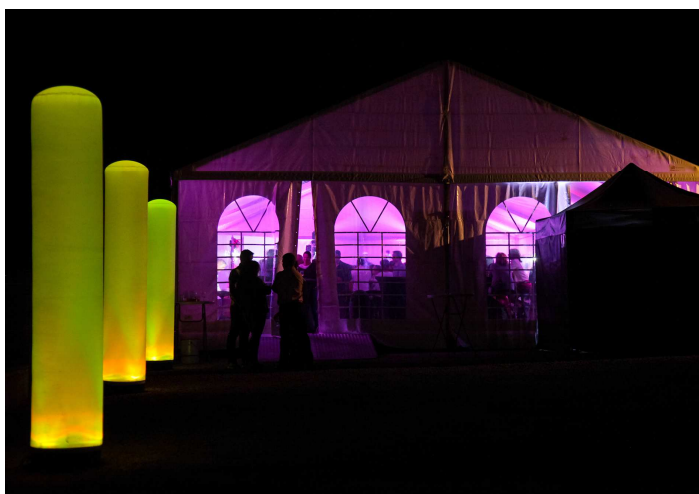

ANNIVERSAIRE ENTREPRISE

ACCUEIL CHAPITEAU & TENTE - COCKTAIL TRAITEUR / MOBILIER - LOGISTIQUE -
TECHNIQUE SON / PROJECTION

Les attentes du client

- ✓ Marquer un moment clé de l'histoire de l'entreprise
- ✓ Emerveiller les clients pour les remercier

L'organisation par Yaka Events

- ✓ Montage chapiteau
- ✓ Mise en place de la technique (projection, scène)
- ✓ Cocktail
- ✓ Cadeau de bienvenue pour les salariés
- ✓ Logistique / Accueil
- ✓ Animation musicale

La mise en place

- ✓ Mobilier cocktail 200 personnes
- ✓ Technique projection écran + sonorisation
- ✓ Mobilier scène
- ✓ Accueil / Hôtesse

Le staff

- ✓ 1 chef de projet
- ✓ 1 équipe montage / démontage
- ✓ 1 DJ
- ✓ 1 équipe traiteur / service